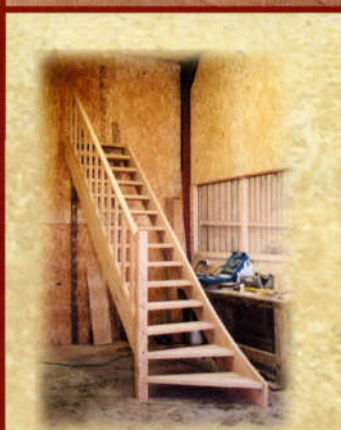

Escalier en fin de fabrication