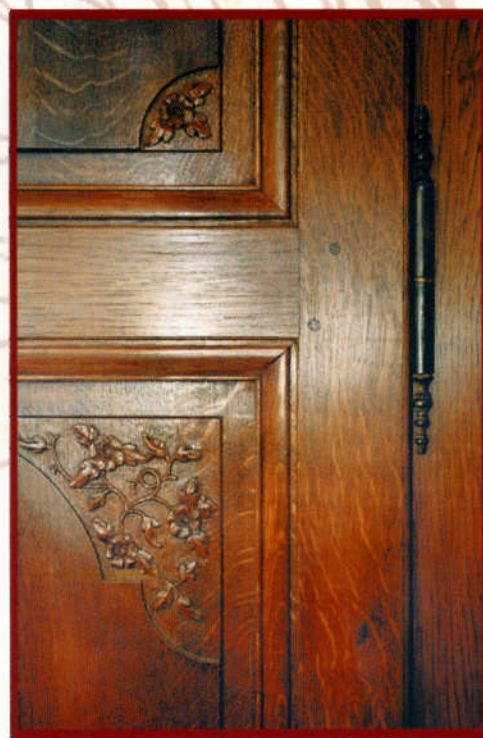

Maitrisant tous les éléments de la production, la scierie Schoutende propose à ses clients des produits fabriqués dans nos ateliers, des parquets en chêne massif avec possibilité de placement, des portes traditionnelles, fermettes, ou de style liégeois, sculptées à la main 100% massif. Du meuble simple (table de ferme, chaise, vaiselier,...) ou du meuble de style, garantissant prix et qualité.

Houtzagerij Schoutende, die al de elementen van de productie beheerst, stelt haar klanten producten voor die in haar ateliers vervaardigd worden: parketten uit massief eikehout (met mogelijkheid van plaatsing), deuren (traditionele, in boerderij- of Luikse stijl) met de hand bewerkt, 100% massief. Zowel eenvoudige meubels (boerentafel, stoel, buffet) als stijlmeubels, prijs en kwaliteit gegarandeerd.

Toutes les portes sont réalisées selon les anciennes méthodes de travail qui consiste à fabriquer un assemblage chevillé à tenon et mortaise.

Alle deuren worden vervaardigd volgens de vroegere werkmethode, dat wil zeggen gepend.

11